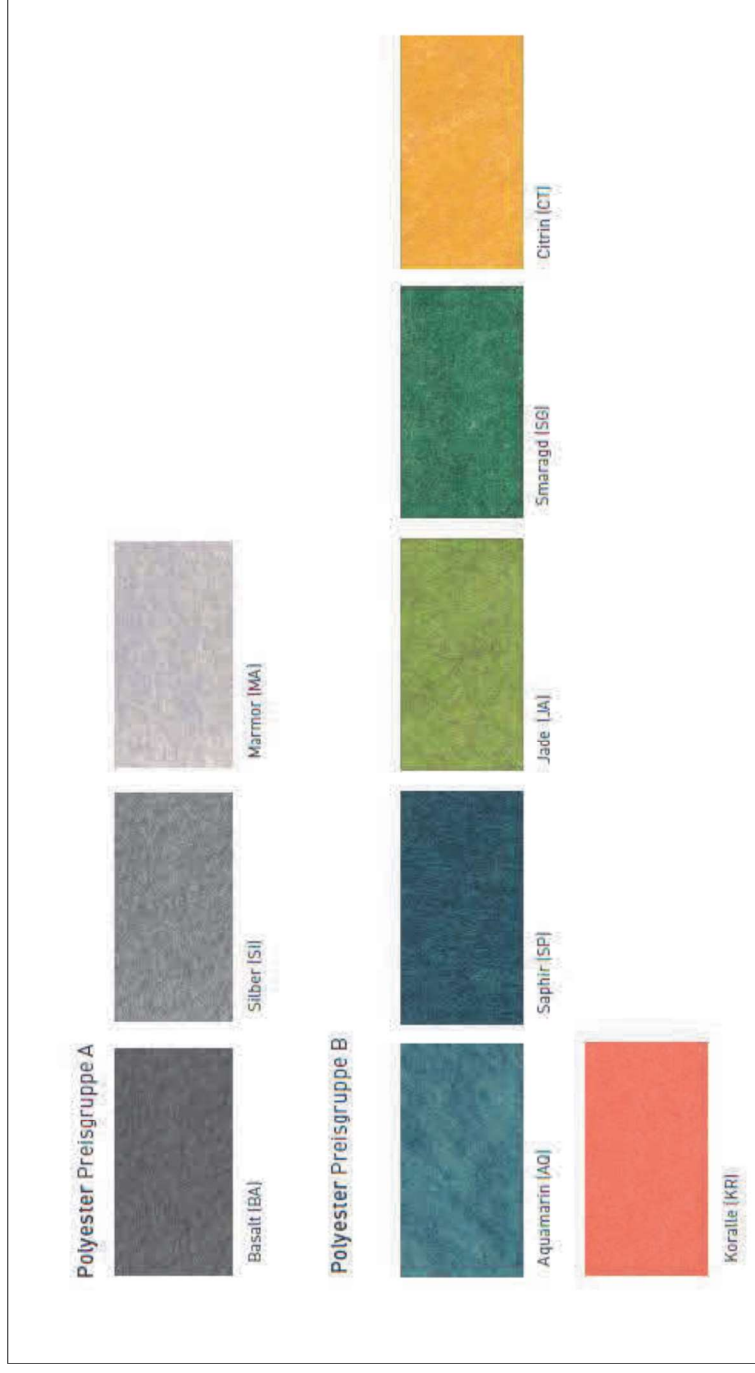

Voor alle kasten en open vakken uit melamine zijn extra achterwanden – in melamine, whiteboard of pinbaar polyestervlies – optioneel beschikbaar.

Polyestervezelplaat in nieuwe uitvoering

vanaf 13.12.2023

- uitvoeringen

2. Polyestervezelplaat in nieuwe uitvoering

2.1. Uitvoeringen

Zes extra kleuren polyestervezelplaten (prijsgroep B) zijn beschikbaar voor de series P5, PHORMY en TERIO PLUS.

Nieuwe stoffen voor meerdere series vanaf 13.12.2023