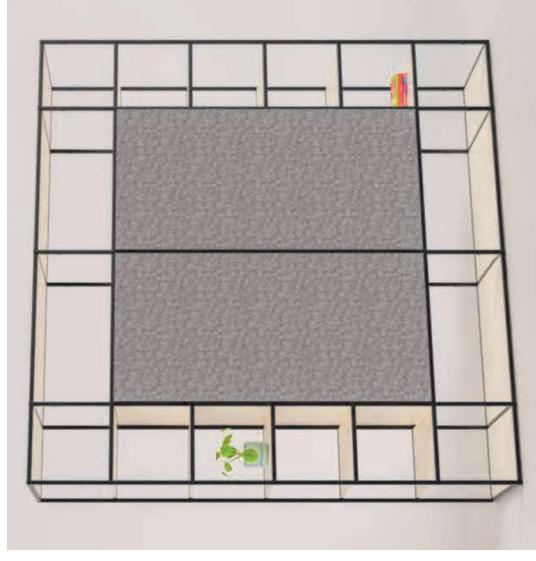

1. P5 reksysteem

1.4. Extra achterwand – whiteboard - polyester

Voor alle kasten en open vakken uit melamine zijn extra achterwanden – in melamine, whiteboard of pinbaar polyestervlies – optioneel beschikbaar.