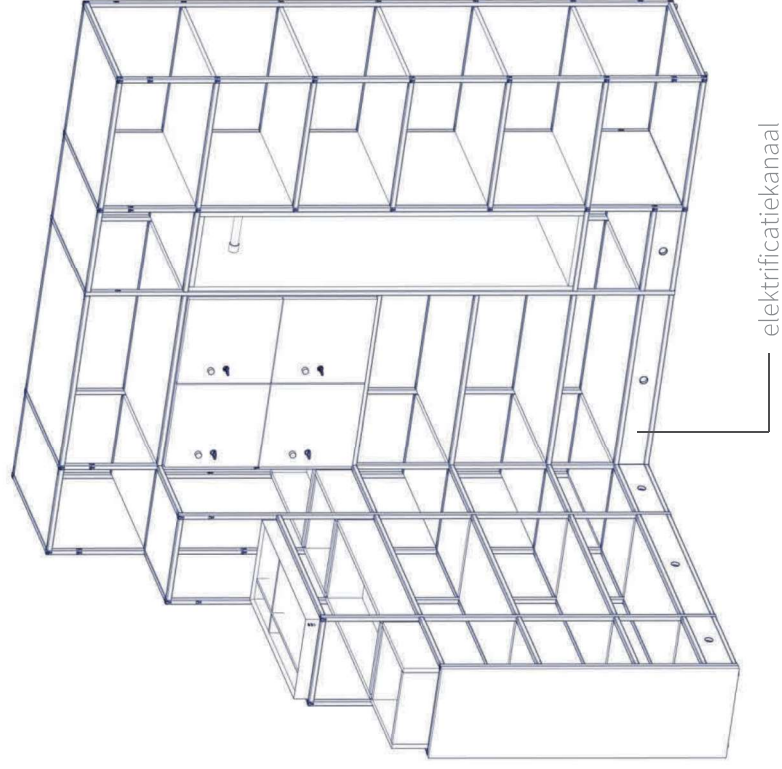

1. P5 rekstelsysteem

1.3. Elektrificatie

In het onderste gedeelte van de 1e orderhoogte en in het bovenste gedeelte van de 5 en 6 OH-rekken kan optioneel een elektrificatiekanaal worden geplaatst.