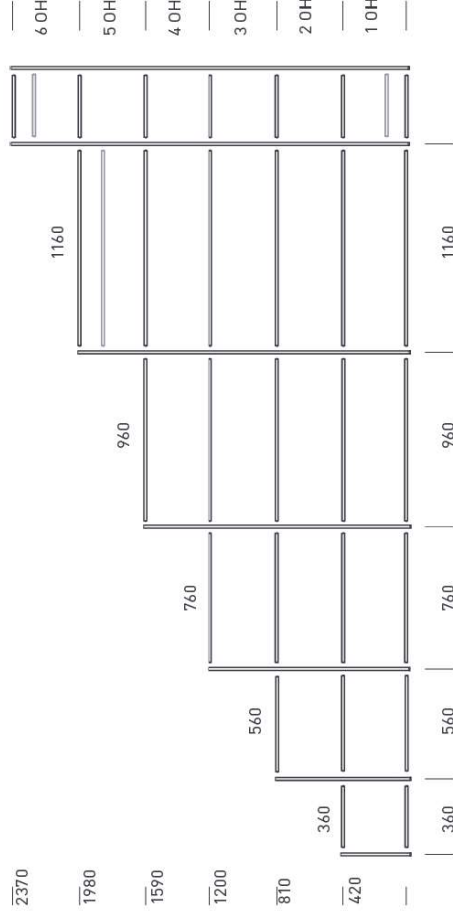

Het stalen frame is verkrijgbaar in Wit Structuur (WM), Antraciet Structuur (AS) en Zwart Structuur (SS), passend bij de kleuren van onze tafel onderstellen.

1. P5 reksysteem

1.2. Productoverzicht I modulair reksysteem

Het P5 reksysteem bestaat uit zijelementen in 6 verschillende hoogtes en 3 dieptes (600/400 mm + 250 mm hangrek) evenals verbindingssystemen in vijf verschillende breedtes.

De zijelementen zijn verkrijgbaar in twee uitvoeringen – voor lineaire en variabele koppeling. Hierdoor kunnen de rekken in verschillende hoekposities worden geplaatst of als lineaire ruimte-elementen worden gebruikt.