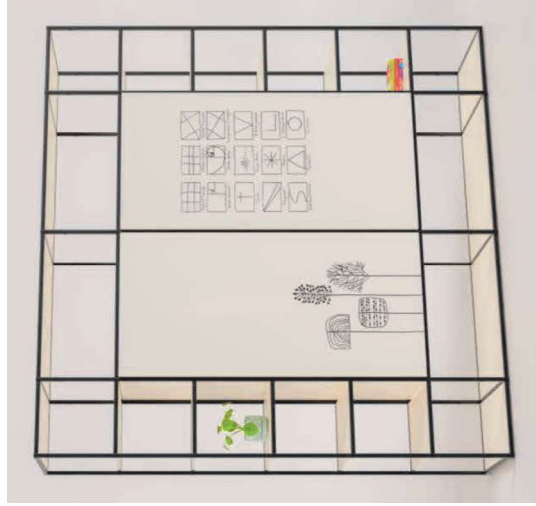

1. P5 reksysteem

1.4. Extra achterwand – whiteboard - polyester

Voor alle kasten en open vakken uit melamine zijn extra achterwanden – in melamine, whiteboard of pinbaar polyestervlies – optioneel beschikbaar.