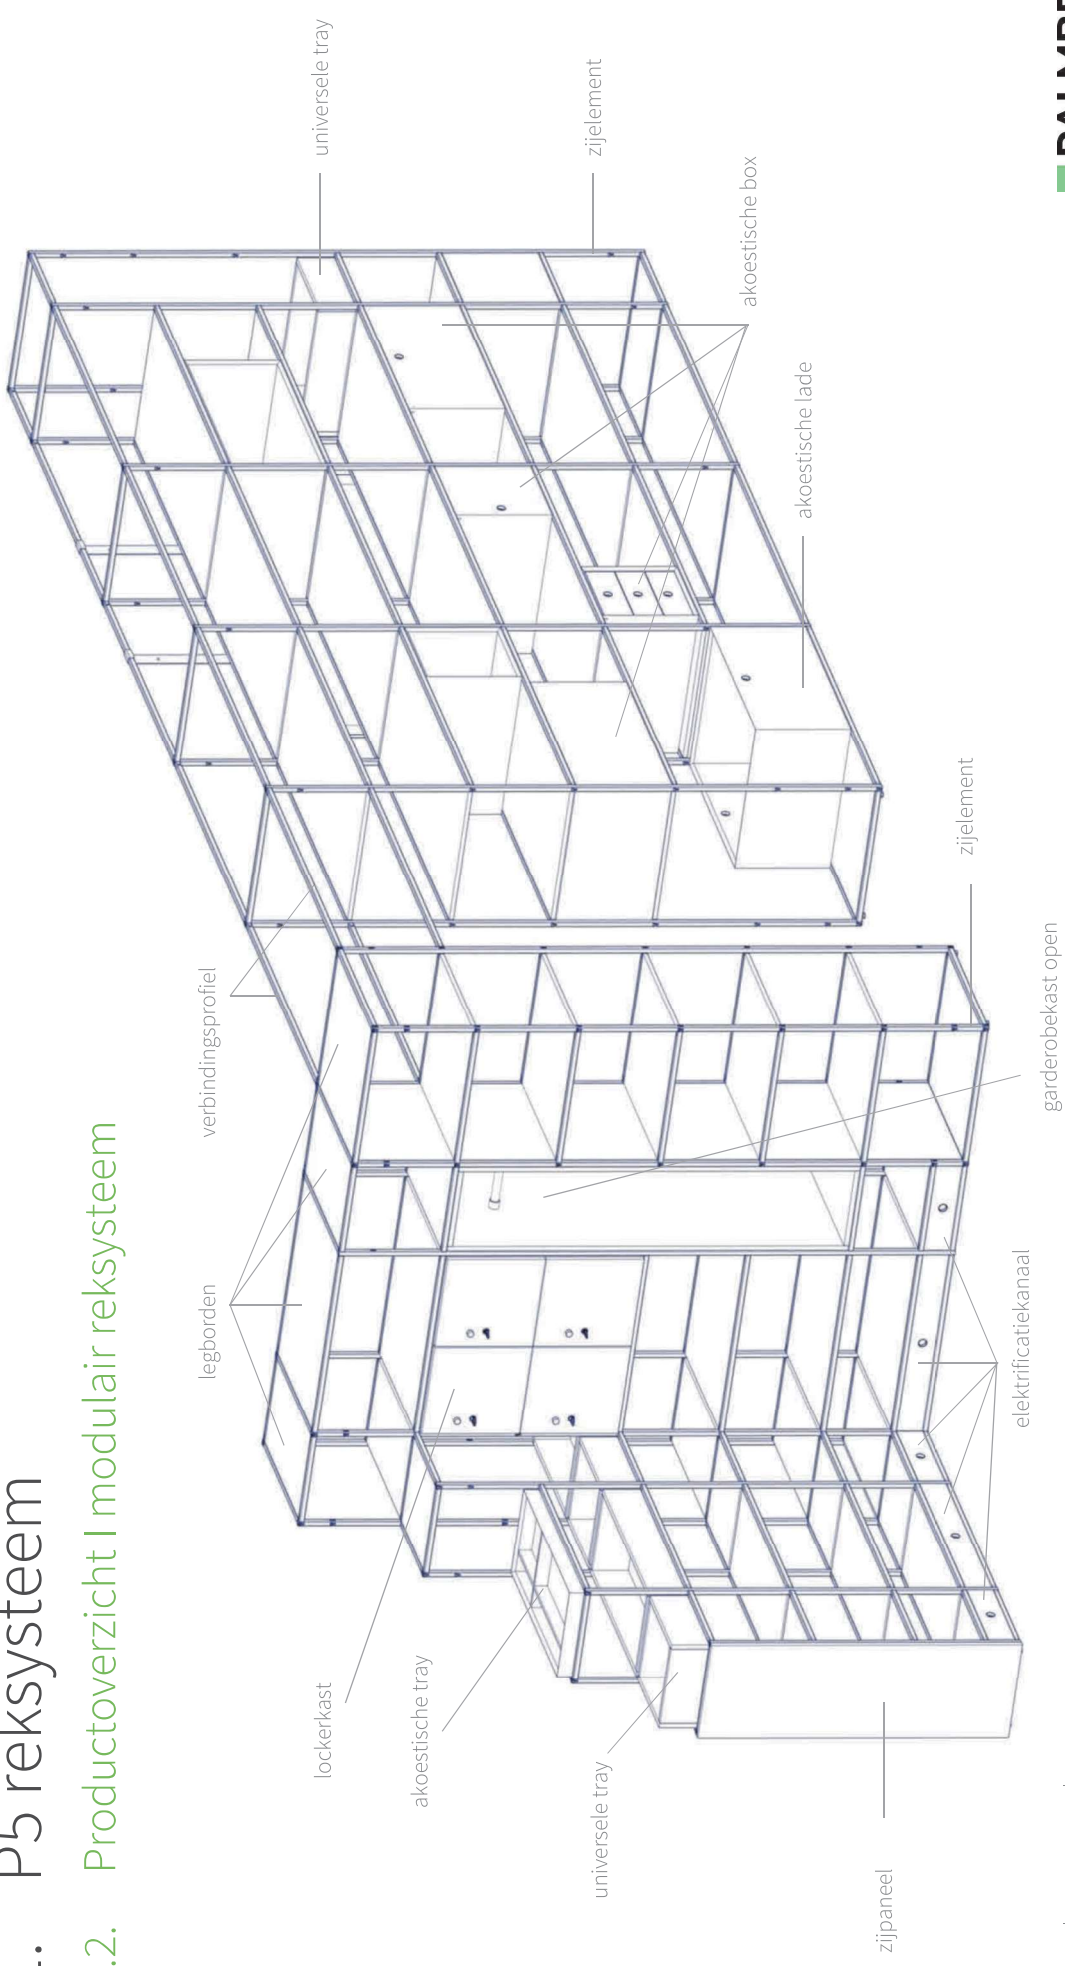

1. P5 reksysteem

1.2. Productoverzicht I modulair reksysteem