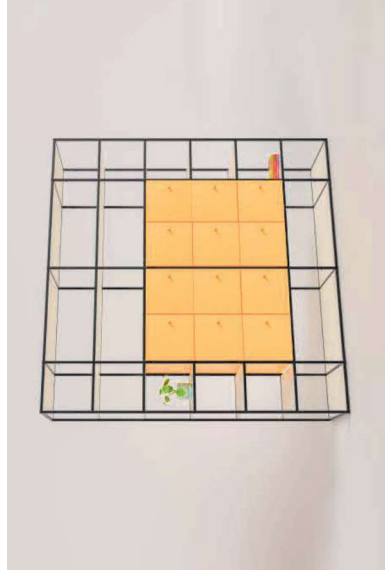

1. P5 rekstelsysteem
- 1.2. Productoverzicht I corpuselementen polyester en melamine I legborden

In combinatie met elementen van polyestervlies zoals laden, klap- en draaideuren, pinbare wanden en boxen, evenals universele trays, garderobe- en lockerkasten uit melamine corpussen, creëert het P5-rekstelsysteem moderne opbergruimte en maakt het een optimale organisatie van kantoorbenodigdheden en documenten mogelijk.

Legborden zijn verkrijgbaar in melamine (16 mm), microgeperforeerde metalen plaat (14 mm) of MDF-platen met Nano Anti-Fingerprint eigenschap (19 mm)