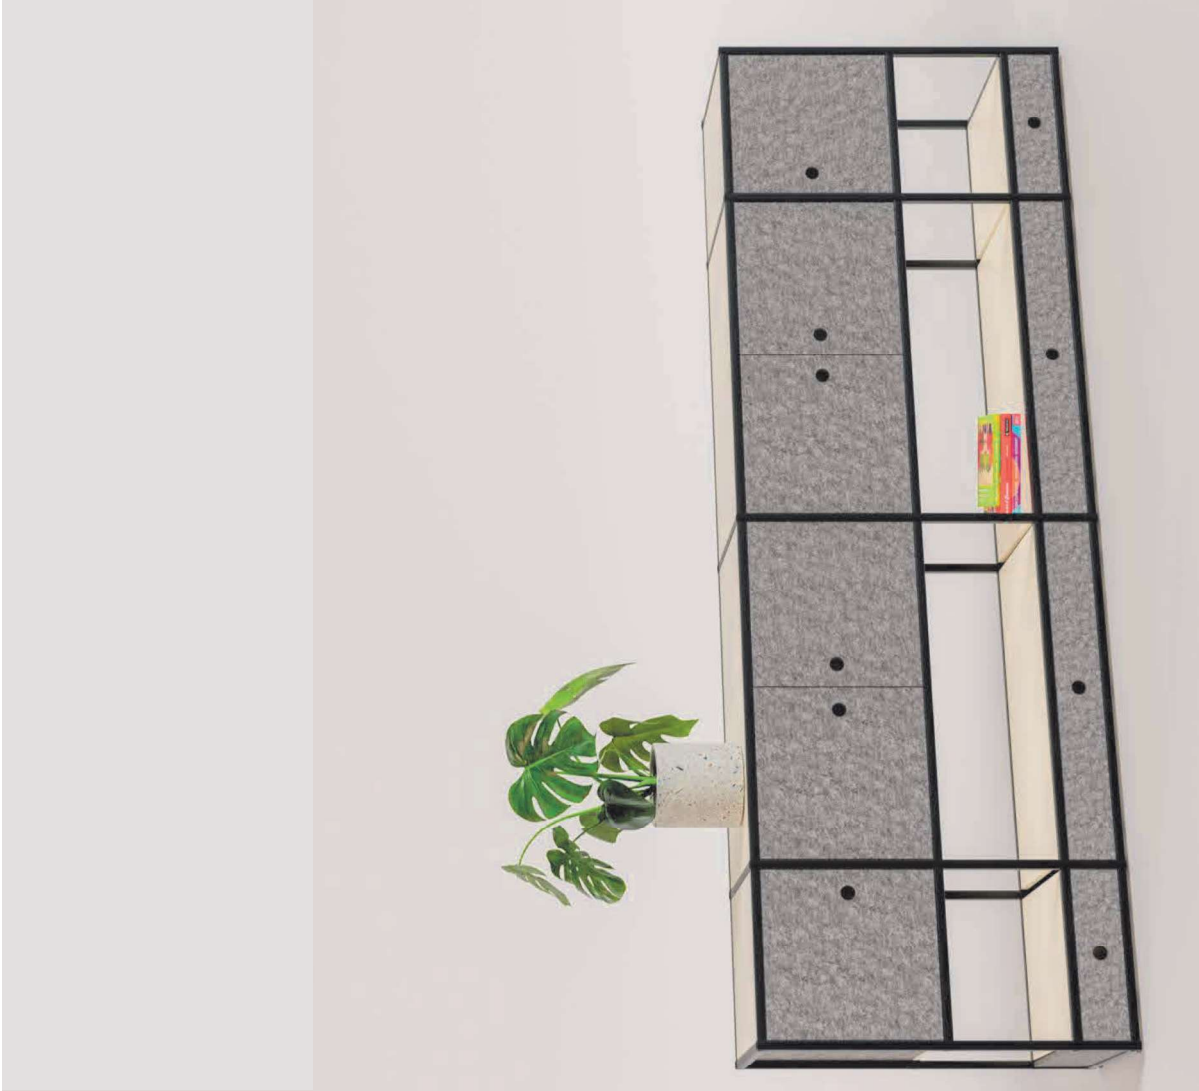

P5 - reksysteem Elektrificatie

- uitvoeringen