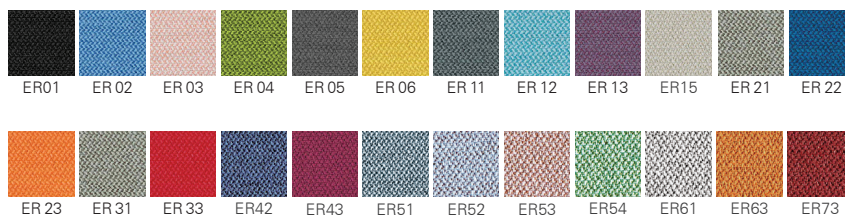

Era

100% Polyester
>100.000 Martindale

Voorraadmodellen in zwart zijn uit voorraad leverbaar. Grotere aantallen in overleg. Ze zijn ook in andere kleuren Era leverbaar zonder meerprijs. Levertijd circa 5 tot 6 weken. Alle stoelen zijn standaard gemonteerd, voorzien van universele wielen en voldoen aan de norm EN 1335 en NPR 1813. Wij geloven in de kwaliteit van ons product en geven daarom tien jaar garantie op de stoel en drie jaar op de bekleding en de wielen. Alle prijzen zijn netto, exclusief BTW.