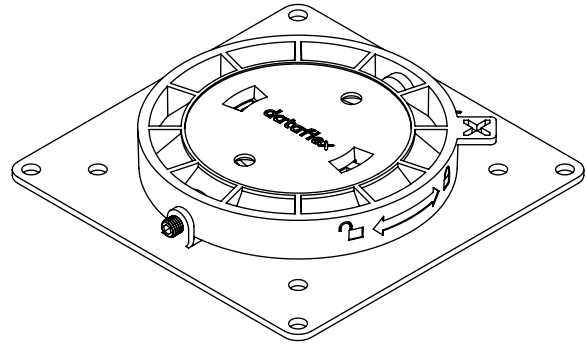

48.903

Viewgo thin-clienthouder - bureau 903

Wie wil er nu niet een net en opgeruimd bureau? Hou kabels uit het zicht: bevestig uw thin client onder uw bureaublad of in een kast zodat u er makkelijk bij kunt.

- Geschikt voor horizontale en verticale oppervlakken
- Compatibel met VESA MIS-D 75 x 75/100 x 100 mm
- Geschikt voor bevestiging zonder schroeven en thin clients zonder VESA-bevestiging, met 3M™ VHB™ dubbelzijdige kleefpads
- Draagvermogen van max. 3 kg indien bevestigd met schroeven

- Draagvermogen van max. 1,5 kg indien bevestigd met kleefpads
- Heeft een ingebouwd quick-releasesysteem
- Heeft een vergrendelbaar mechanisme om de thin client vast te zetten
- Wordt geleverd met alle benodigde bevestigingsmiddelen
- Eenvoudig te installeren

horizontaal/
verticaal

100 x 100/75 x 75

3 kg

Viewgo thin-clienthouder - bureau 903

2020/05/26

48.903

 135 x 125 x 35 mm

 1 pcs