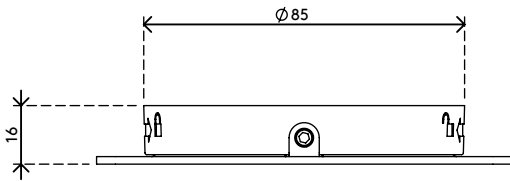

48.903

Viewgo thin-clienthouder - bureau 903

Wie wil er nu niet een net en opgeruimd bureau? Hou kabels uit het zicht: bevestig uw thin client onder uw bureaublad of in een kast zodat u er makkelijk bij kunt.

- Geschikt voor horizontale en verticale oppervlakken
- Compatibel met VESA MIS-D 75 x 75/100 x 100 mm
- Geschikt voor bevestiging zonder schroeven en thin clients zonder VESA-bevestiging, met 3M™ VHB™ dubbelzijdige kleefpads
- Draagvermogen van max. 3 kg indien bevestigd met schroeven

- Draagvermogen van max. 1,5 kg indien bevestigd met kleefpads
- Heeft een ingebouwd quick-releasesysteem
- Heeft een vergrendelbaar mechanisme om de thin client vast te zetten
- Wordt geleverd met alle benodigde bevestigingsmiddelen
- Eenvoudig te installeren

horizontaal/
verticaal

100 x 100/75 x 75

3 kg

Viewgo thin-clienthouder - bureau 903

2020/05/26

48.903

 135 x 125 x 35 mm

 1 pcs