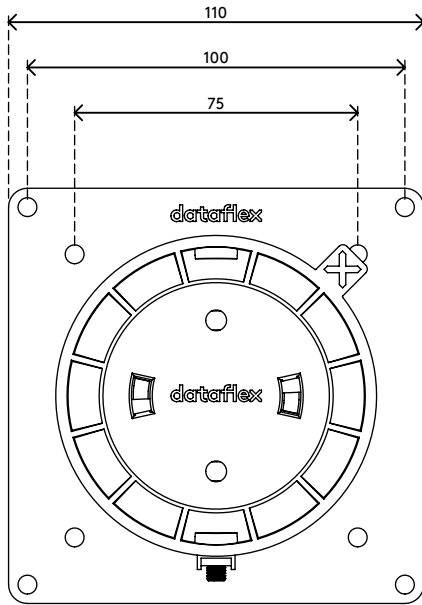

48.903

Viewgo thin-clienthouder - bureau 903

Wie wil er nu niet een net en opgeruimd bureau? Hou kabels uit het zicht: bevestig uw thin client onder uw bureaublad of in een kast zodat u er makkelijk bij kunt.

- Geschikt voor horizontale en verticale oppervlakken
- Compatibel met VESA MIS-D 75 x 75/100 x 100 mm
- Geschikt voor bevestiging zonder schroeven en thin clients zonder VESA-bevestiging, met 3M™ VHB™ dubbelzijdige kleefpads
- Draagvermogen van max. 3 kg indien bevestigd met schroeven

- Draagvermogen van max. 1,5 kg indien bevestigd met kleefpads
- Heeft een ingebouwd quick-releasesysteem
- Heeft een vergrendelbaar mechanisme om de thin client vast te zetten
- Wordt geleverd met alle benodigde bevestigingsmiddelen
- Eenvoudig te installeren

horizontaal/
verticaal

100 x 100/75 x 75

3 kg

Viewgo thin-clienthouder - bureau 903

2020/05/26

48.903

 135 x 125 x 35 mm

 1 pcs