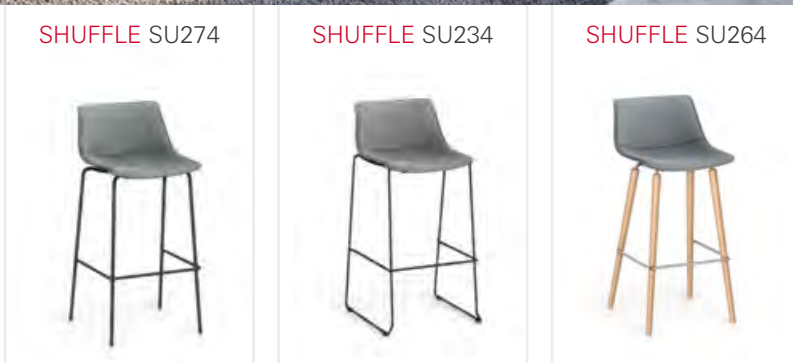

Ieder mens ontspant zich anders. En elk bedrijf heeft hiervoor zijn eigen ruimtes. Met SHUFFLE (klasse 1) kunnen ontspanningsruimtes vrij worden ingericht. Dankzij het bijna oneindige aantal varianten voldoet SHUFFLE werkelijk aan elke behoefte. Met SHUFFLE kunt u niet alleen heerlijk ontspannen, maar ook heel ontspannen plannen.

PERFORMANCE-HIGHLIGHTS SHUFFLE^{IS1}:

- ▸ Consistent ontwerp met onbeperkte diversiteit aan varianten
- ▸ Grote keuze aan stoffen en kleuren
- ▸ Zeven verschillende metalen frames, elk in drie kleuren
- ▸ Twee verschillende houten frames
- ▸ Drie verschillende zitschalen, elk in zes kleuren
- ▸ Vijf verschillende stofferingsvarianten
- ▸ Vele opties zoals armleggers, koppellementen of glijders
- ▸ Vele varianten zijn stapelbaar