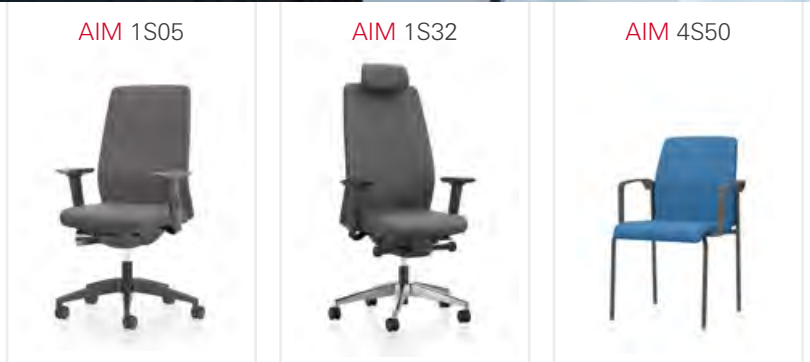

Wie goed zit, voelt zich goed. En wie zich tijdens het werk goed voelt, werkt graag. Daarom is de AIM (klasse 1) volledig gericht op optimaal zitplezier. Zijn royale en comfortabele stoffering is uitnodigend en biedt het beste zitcomfort. Zodra u gaat zitten, creëert AIM een 'feel good' sfeer op de werkplek.