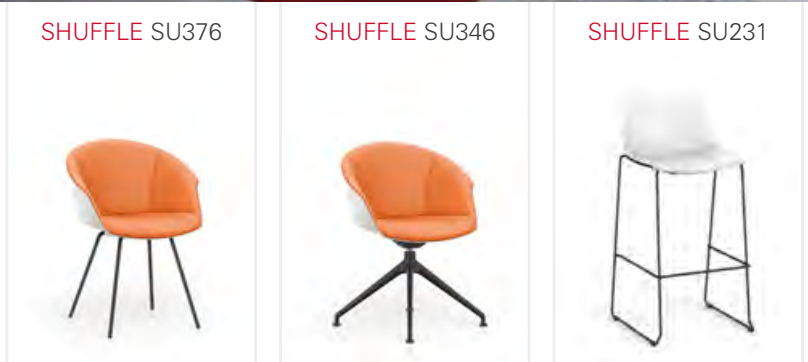

interstuhl.com/shuffle

SHUFFLE SU366

SHUFFLE SU376

SHUFFLE SU346

SHUFFLE SU231

Niets geeft zo sterk vorm aan de stijl van een bedrijf als de gesprekscultuur. Dankzij SHUFFLE (klasse 1) is het nu mogelijk de eigen cultuur in de ruimte zichtbaar te maken. Met meer dan 1000 mogelijke combinaties is SHUFFLE een universeel stoelsysteem dat in elke huisstijl en communicatiesituatie kan worden gebruikt.