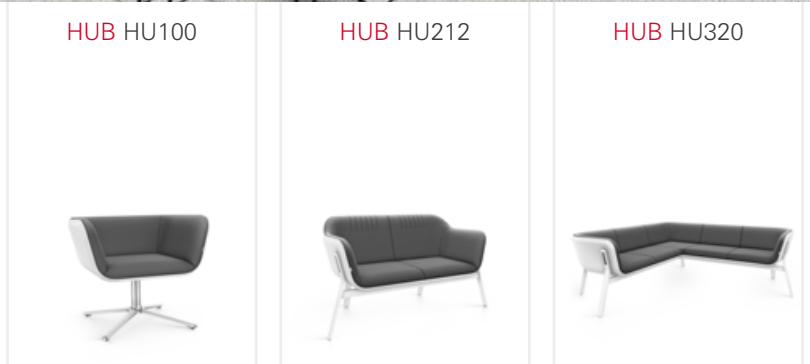

HUB

HUB

Design: Volker Eysing, Kiel

HUB SWING HU380

HUB HU100

HUB HU212

HUB HU320

Dankzij de grote diversiteit van HUB kunnen relaxzones met meer vrijheid worden gepland en vormgegeven, en dat zelfs in talloze varianten.