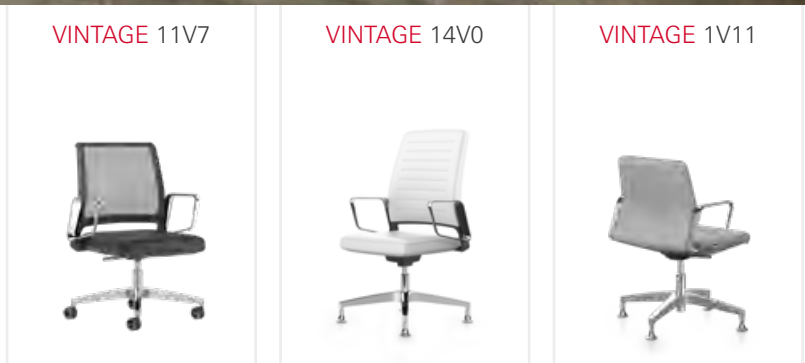

Speciaal voor conferenties op directieniveau zijn er verschillende conferentiestoelen ontwikkeld. Dankzij de verfijnde afwerking en het perfecte vakmanschap stralen ze respect, betrouwbaarheid en compromisloze kwaliteit uit. De conferentiestoelen bieden veel comfort en fascineren zowel haptisch als esthetisch. De leren conferentiestoel met stikwerk is ook ideaal voor bezoekers in het directiekantoor en als aanvulling op de managementfauteuil.

PERFORMANCE-HIGHLIGHTS VINTAGE^{IS5}:

- ▸ Uitvoering met lage of hoge rugleuning
- ▸ Rugleuning met netbespanning of gestoffeerd
- ▸ Kanteltechniek, vergrendelbaar
- ▸ Managementstoffering met patchwork
- ▸ Design-ringarmlegger met of zonder geïntegreerde lederen opdek
- ▸ Optioneel met wielen